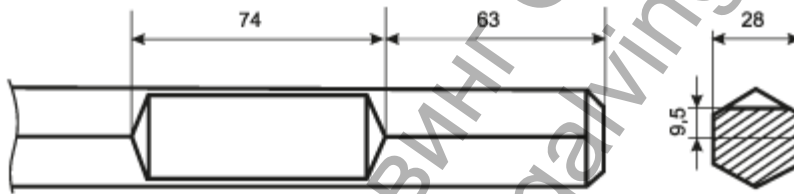

Накрайник за трамбоване 150x150 mm

28 HEX

Захват: 28 HEX

Ташев-Галвинг ООД
www.tashev-galving.com